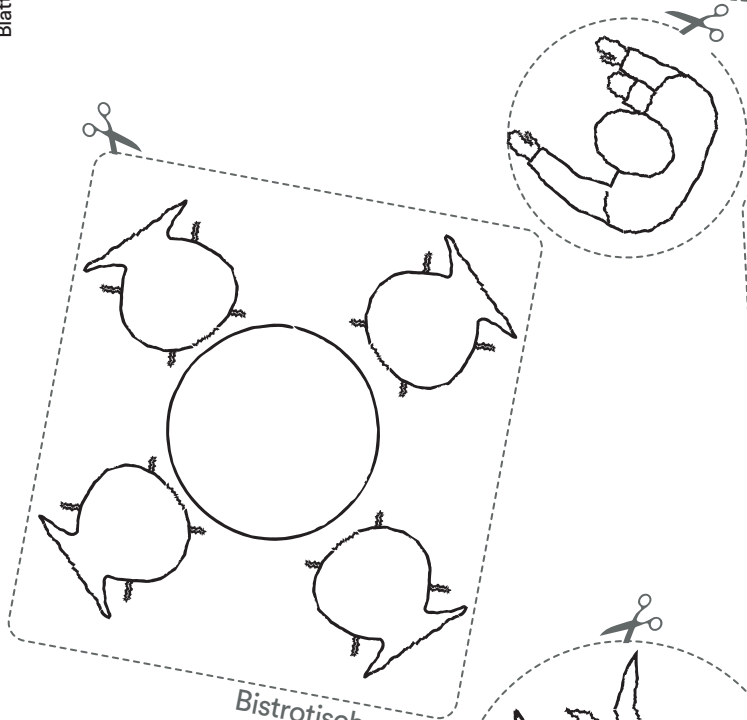

# das Lesecafé in Quarantäne - Bibliothek Tarrenz bastel dir dein Haus!!!

→ Bastelbogen Zimmer

Blattgröße DinA4 M1:25

www.buerohaselwanter.com

→ buerohaselwanter

# das Lesecafé in Quarantäne - Bibliothek Tarrenz bastel dir dein Haus!!!

→ Bastelbogen Küche

Blattgröße DinA4 M1:25

Küchenblock

Bistrotisch

Esstisch

Topfpflanze

www.buerohaselwanter.com